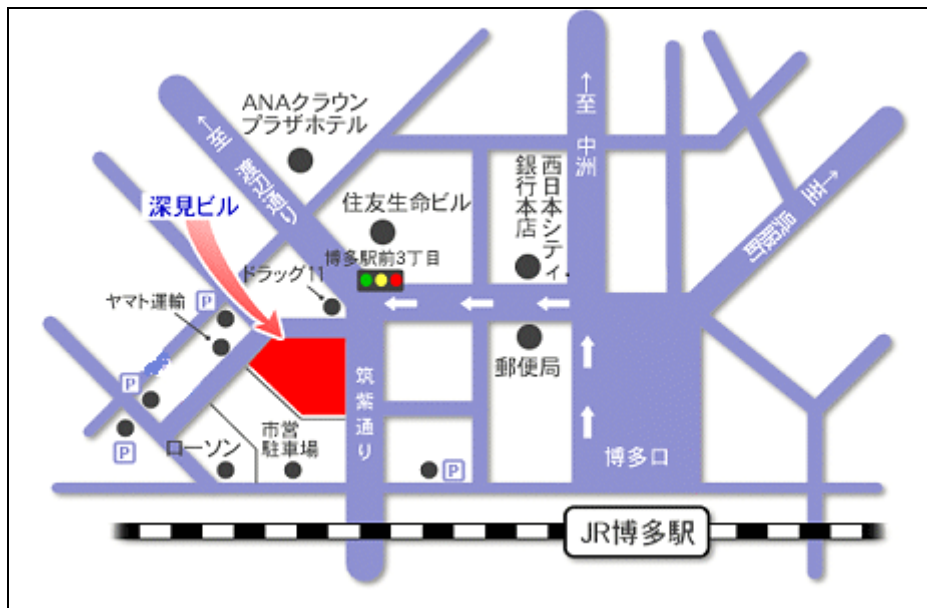

会場案内図

深見ビル

福岡県福岡市博多区博多駅前 4-14-1

(JR 博多駅 博多口より徒歩 3 分)